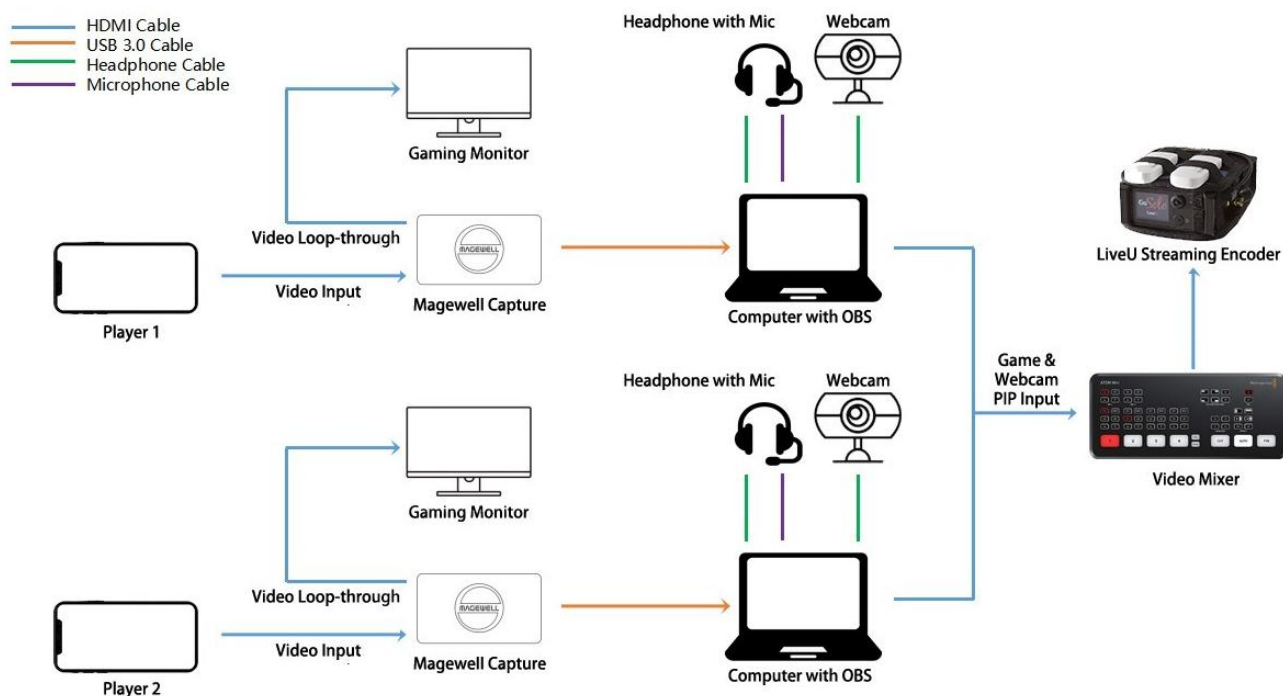

解决方案

在此次活动制作中, Vision Media使用了8个美乐威USB Capture HDMI Plus采集棒。他们利用常规的转换器一端连接手机雷电口或USB接口, 一端连接美乐威采集棒, 就能通过采集棒的HDMI接口采集参赛

选手的苹果或安卓手机直接输出的游戏视频。采集棒的另一端则通过标准USB 3.0接口连接电脑,将高质量的视频传输至电脑OBS软件中。美乐威采集棒还带有HDMI 环出接口,这让工作人员能同时在全尺寸游戏显示器上预览游戏视频画面。

OBS软件将游戏视频、实时网络摄像头拍摄到的老年选手画面以及SCHSA品牌信息进行画中画制作。本次工作流可以同时采集8名选手的比赛画面,这八路混合视频流通过HDMI接口输入到Blackmagic Design切换台中,最后经由LiveU 编码器推流至脸书平台。

成果展示

活动中的整个制作工作流全程完美运行,流畅的活动体验给在场的系统集成商、制作公司尤其是SCHSA及其成员留下了深刻印象。

“就这次电子竞技活动而言,美乐威的设备要比其他同类型产品在进行系统集成时更加的便捷容易。”Kan 这样说道。